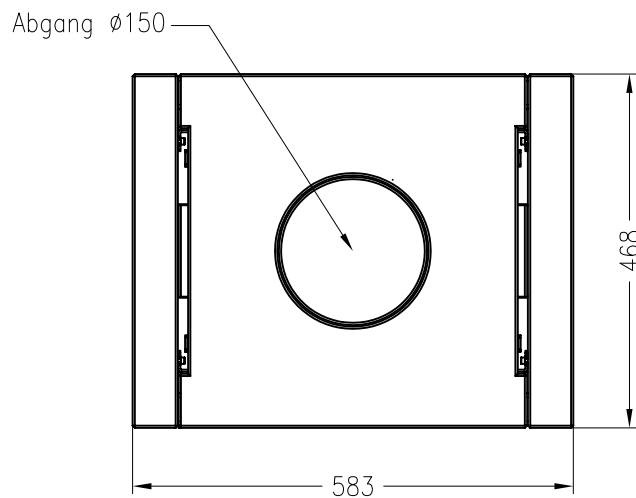

Kaminofen ambiente a8

Vorderansicht  
M ~1:20

Seitenansicht  
M ~1:20

Rückansicht  
M ~1:20

Draufsicht  
M ~1:10

Stand: 04-2013

Alle Abbildungen und Zeichnungen sind urheberrechtlich geschützt.  
Verwertung oder Veröffentlichung, auch einzelner Details, nur mit unserer Genehmigung.  
Technische Änderungen und Irrtümer vorbehalten!