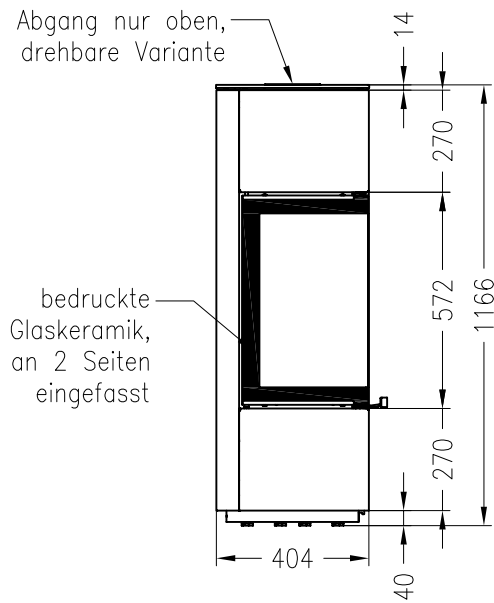

Kaminofen Piko S drehbar

Vorderansicht
M ~1:20

Seitenansicht
M ~1:20

Draufsicht
M ~1:10

Änderungsstand: 10-2012

Alle Abbildungen und Zeichnungen sind urheberrechtlich geschützt.
Verwertung oder Veröffentlichung, auch einzelner Details, nur mit unserer Genehmigung.
Technische Änderungen und Irrtümer vorbehalten!