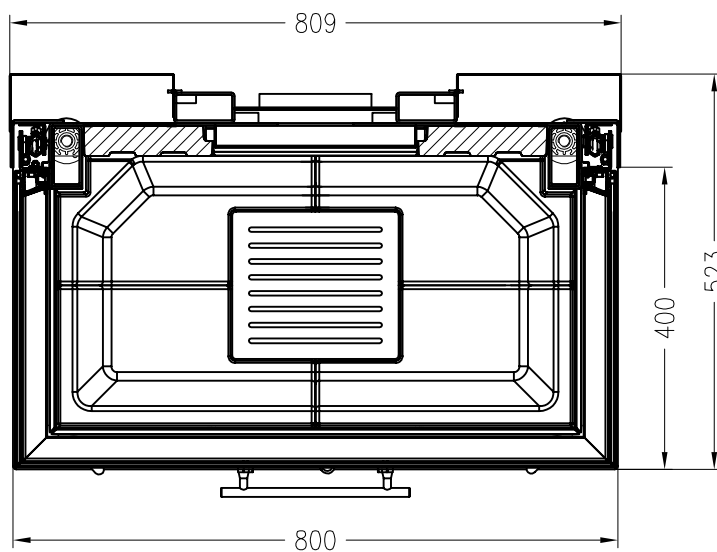

SPARTHHERM Brennzelle Arte 3RL-80h-4S (Möglichkeit: Aussenluftanschluss)

Vorderansicht
M ~1:20

Seitenansicht
M ~1:20

Horizontalschnitt
M ~1:10

Stand: 11-2010

Alle Abbildungen und Zeichnungen sind urheberrechtlich geschützt.
Verwertung oder Veröffentlichung, auch einzelner Details, nur mit unserer Genehmigung.
Technische Änderungen und Irrtümer vorbehalten!