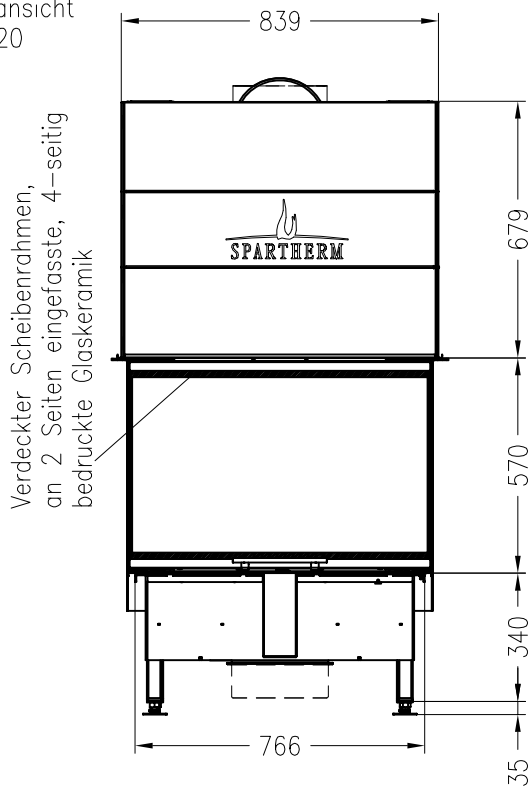

SPARTHHERM Brennzelle Arte 3RL-80h-4S (Möglichkeit: Aussenluftanschluss)

Vorderansicht
M ~1:20

Seitenansicht
M ~1:20

Horizontalschnitt
M ~1:10

Stand: 11-2010

Alle Abbildungen und Zeichnungen sind urheberrechtlich geschützt.
Verwertung oder Veröffentlichung, auch einzelner Details, nur mit unserer Genehmigung.
Technische Änderungen und Irrtümer vorbehalten!