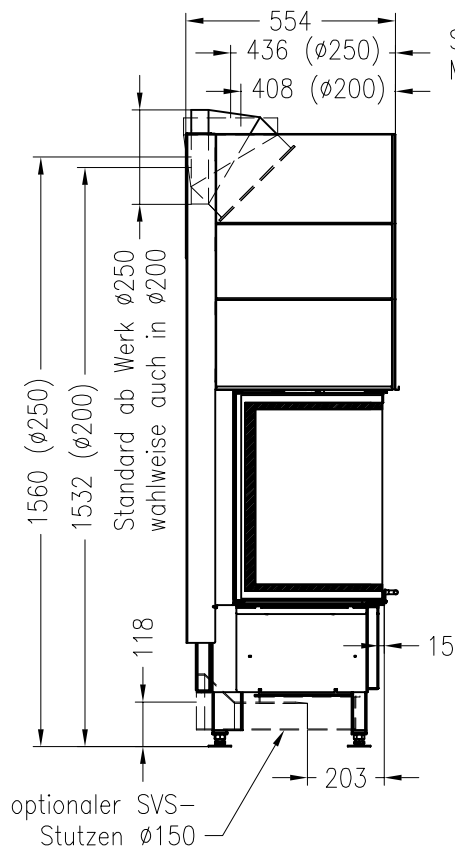

SPARTHHERM Brennzelle Arte 3RL-80h-4S (Möglichkeit: Aussenluftanschluss)

Vorderansicht
M ~1:20

Seitenansicht
M ~1:20

Horizontalschnitt
M ~1:10

Stand: 11-2010

Alle Abbildungen und Zeichnungen sind urheberrechtlich geschützt.
Verwertung oder Veröffentlichung, auch einzelner Details, nur mit unserer Genehmigung.
Technische Änderungen und Irrtümer vorbehalten!