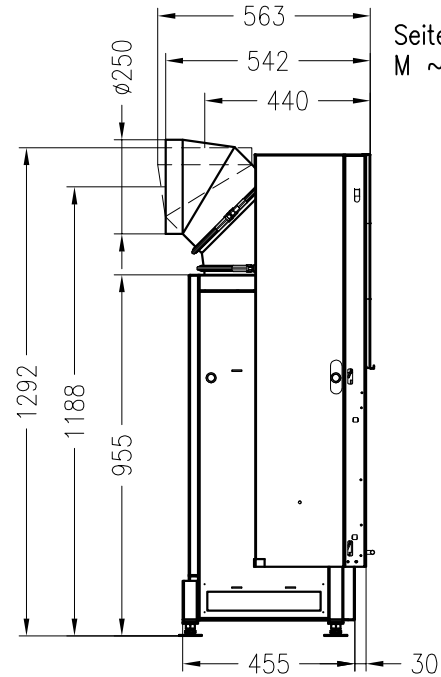

SPARTHHERM Brennzelle Varia Bh-4S

Vorderansicht
M ~1:20

Verdeckter Scheibenrahmen,
an 2 Seiten eingefasste,
4-seitig bedruckte Glaskeramik

Seitenansicht
M ~1:20

Horizontalschnitt
M ~1:10

Änderungsstand: 07-2012