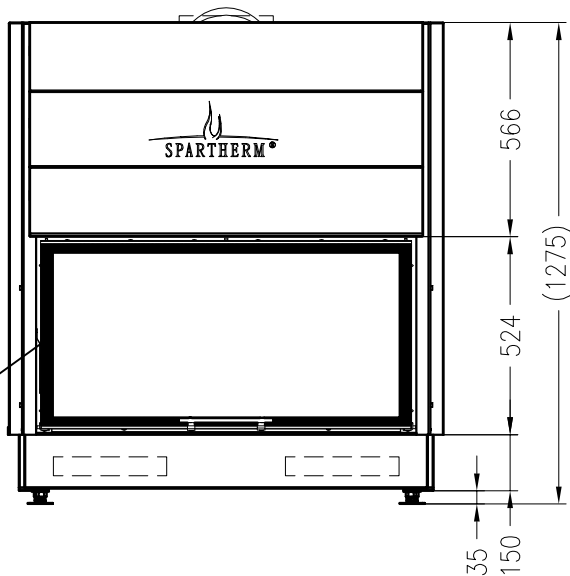

SPARTHHERM Brennzelle Varia Bh-4S

Vorderansicht
M ~1:20

Verdeckter Scheibenrahmen,
an 2 Seiten eingefasste,
4-seitig bedruckte Glaskeramik

Seitenansicht
M ~1:20

Horizontalschnitt
M ~1:10

Änderungsstand: 07-2012