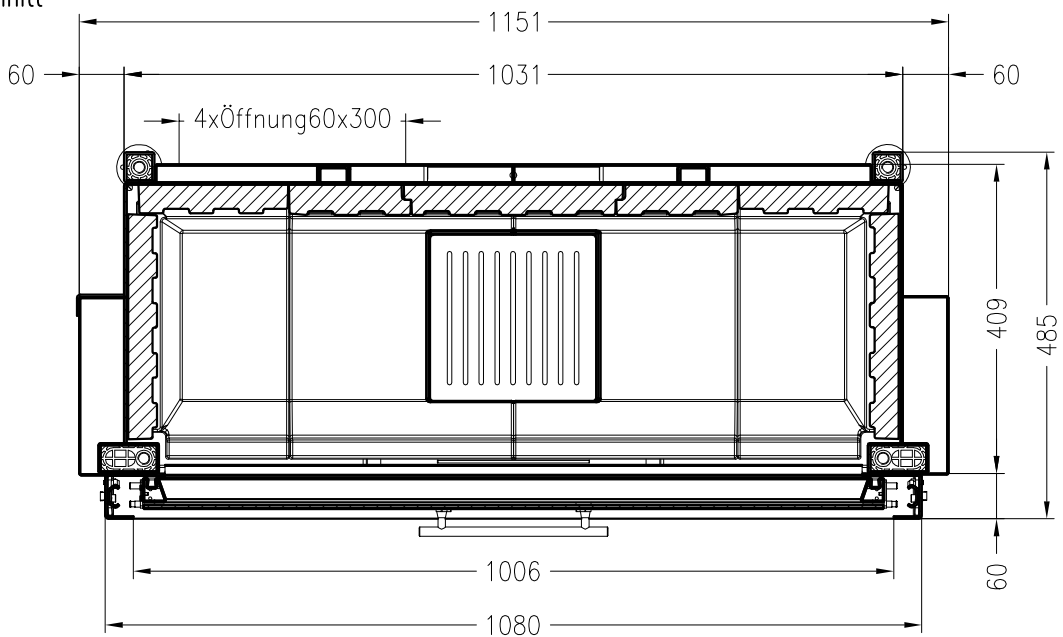

SPARTHHERM Brennzelle Varia Bh-4S

Vorderansicht
M ~1:20

Verdeckter Scheibenrahmen,
an 2 Seiten eingefasste,
4-seitig bedruckte Glaskeramik

Seitenansicht
M ~1:20

Horizontalschnitt
M ~1:10

Änderungsstand: 07-2012