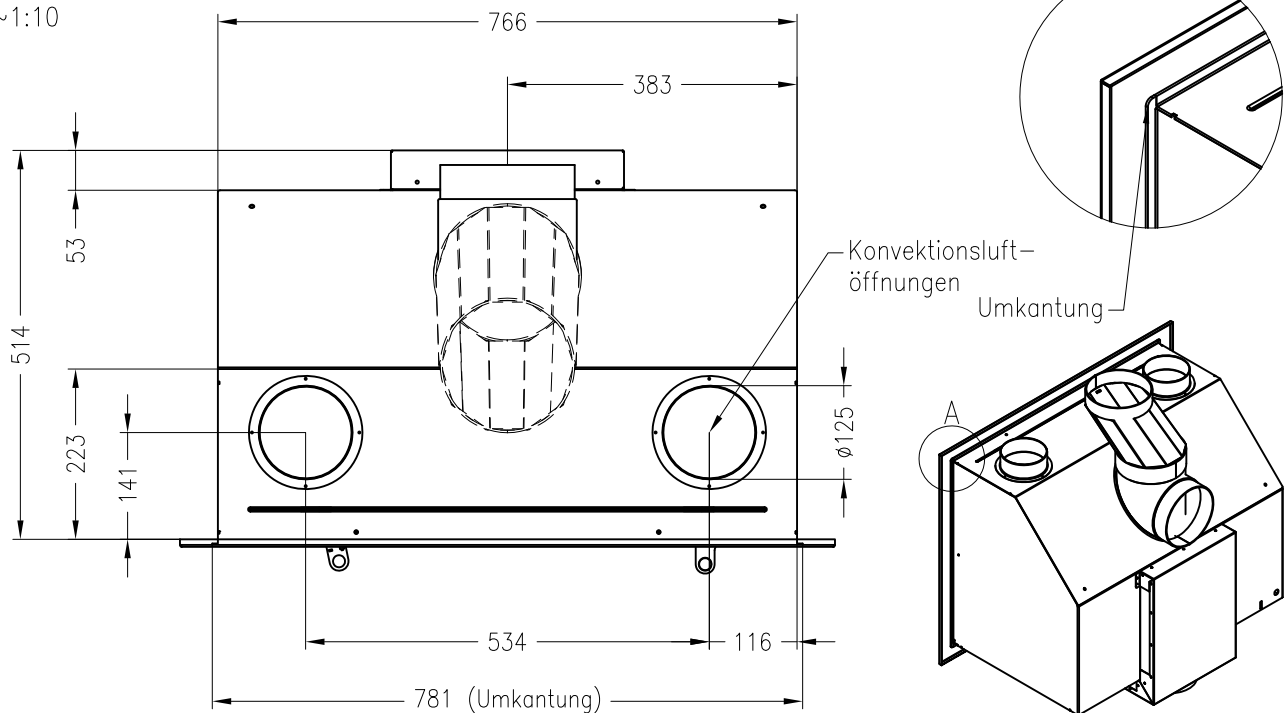

Linear Kaminkassette L 800

Darstellung mit Blende 80 mm (auch mit Blende 60 mm und 100 mm erhältlich)

Linear 4S

Stand: 02/2014

Vorderansicht
M~1:20

Seitenansicht
M~1:20

Draufsicht
M~1:10

Detail A

Linear Kaminkassette L 800

Darstellung mit Blende 60 mm (auch mit Blende 80 mm und 100 mm erhältlich)

Linear 4S

Stand: 02/2014

Vorderansicht
M~1:20

Seitenansicht
M~1:20

Draufsicht
M~1:10

Detail A

Linear Kaminkassette L 800

Darstellung mit Blende 100 mm (auch mit Blende 60 mm und 80 mm erhältlich)

Linear 4S

Stand: 02/2014

Vorderansicht
M~1:20

Seitenansicht
M~1:20

Draufsicht
M~1:10

Detail A