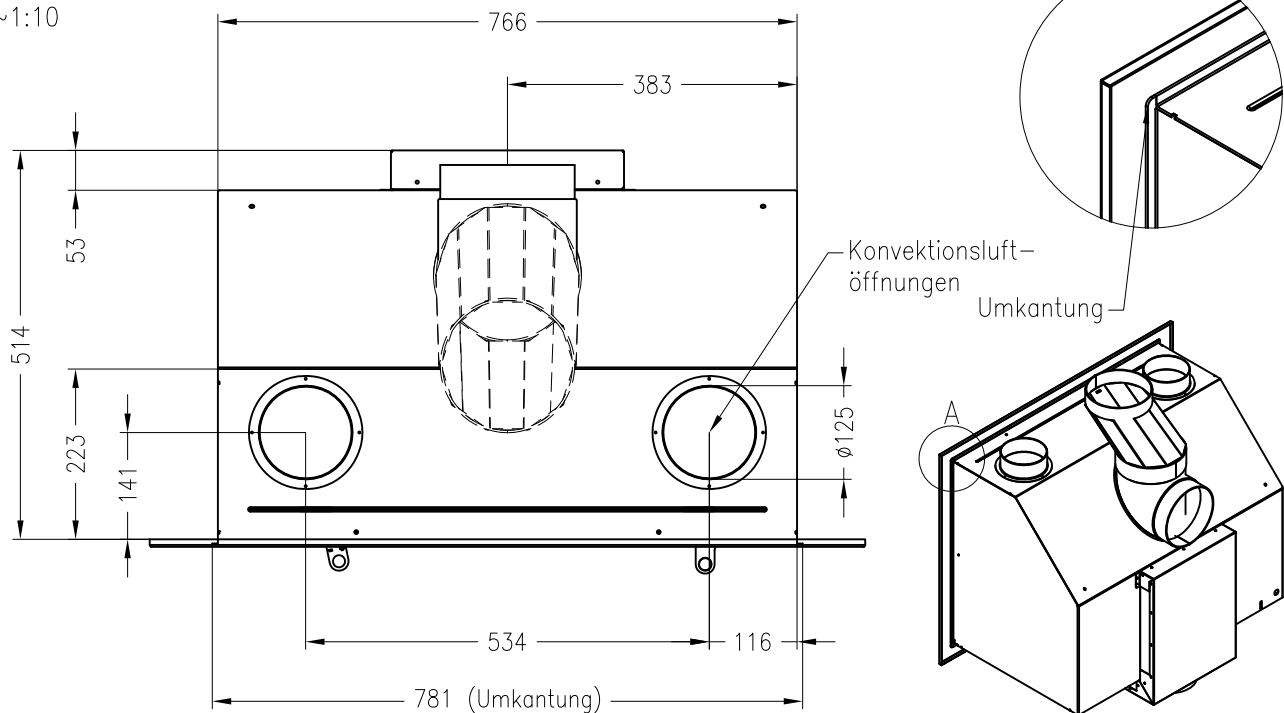

Linear Kaminkassette L 800

Darstellung mit Blende 60 mm (auch mit Blende 80 mm und 100 mm erhältlich)

Linear 4S

Stand: 02/2014

Vorderansicht
M~1:20

Seitenansicht
M~1:20

Draufsicht
M~1:10

Detail A

Linear Kaminkassette L 800

Darstellung mit Blende 100 mm (auch mit Blende 60 mm und 80 mm erhältlich)

Linear 4S

Stand: 02/2014

Vorderansicht
M~1:20

Seitenansicht
M~1:20

Draufsicht
M~1:10

Detail A