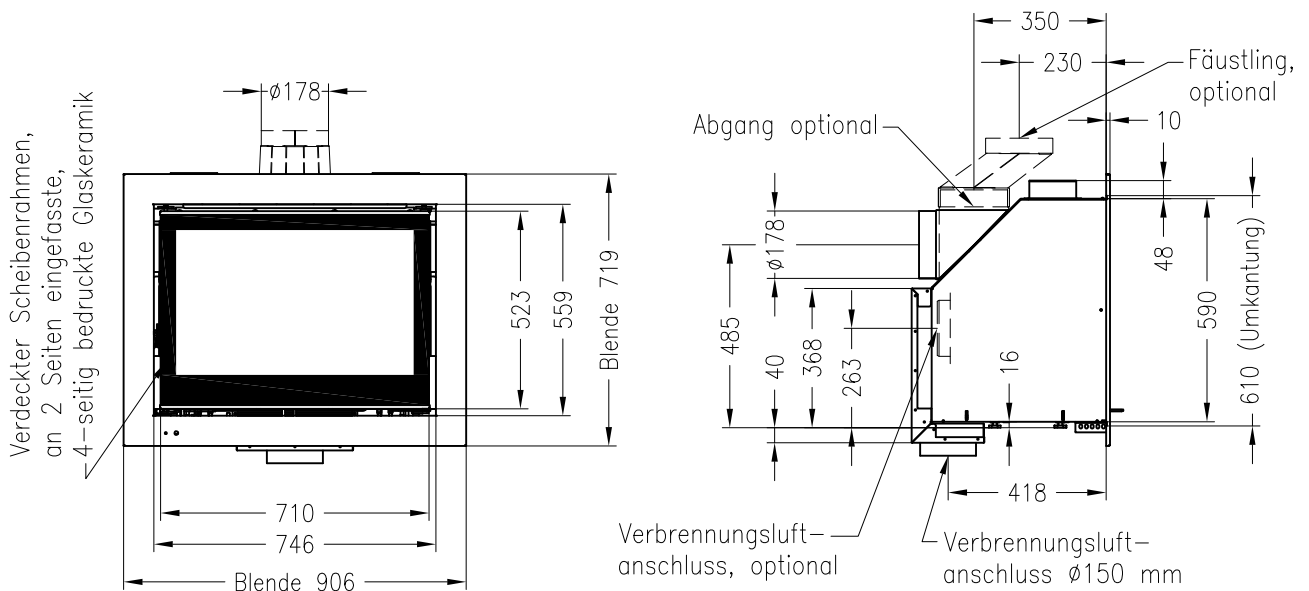

Linear Kaminkassette L 800

Darstellung mit Blende 80 mm (auch mit Blende 60 mm und 100 mm erhältlich)

Linear 4S

Stand: 02/2014

Vorderansicht
M~1:20

Seitenansicht
M~1:20

Draufsicht
M~1:10

Detail A

Linear Kaminkassette L 800

Darstellung mit Blende 60 mm (auch mit Blende 80 mm und 100 mm erhältlich)

Linear 4S

Stand: 02/2014

Vorderansicht
M~1:20

Seitenansicht
M~1:20

Draufsicht
M~1:10

Detail A

Linear Kaminkassette L 800

Darstellung mit Blende 100 mm (auch mit Blende 60 mm und 80 mm erhältlich)

Linear 4S

Stand: 02/2014

Vorderansicht
M~1:20

Seitenansicht
M~1:20

Draufsicht
M~1:10

Detail A