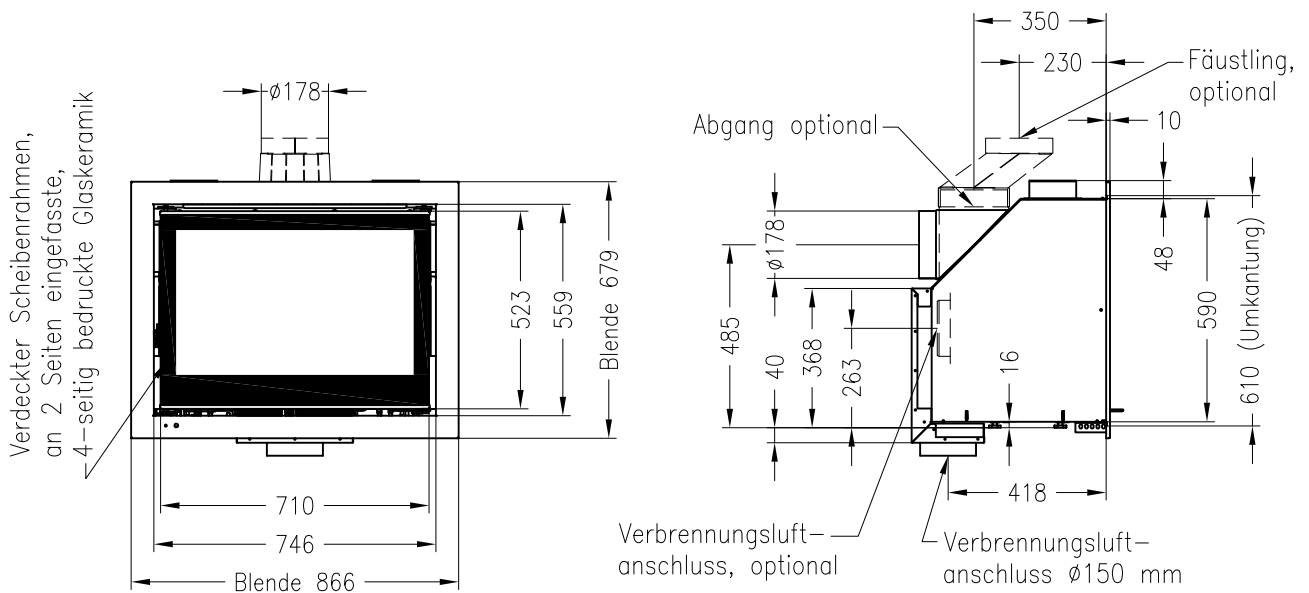

Linear Kaminkassette L 800

Darstellung mit Blende 60 mm (auch mit Blende 80 mm und 100 mm erhältlich)

Linear 4S

Stand: 02/2014

Vorderansicht
M~1:20

Seitenansicht
M~1:20

Draufsicht
M~1:10

Detail A

Linear Kaminkassette L 800

Darstellung mit Blende 100 mm (auch mit Blende 60 mm und 80 mm erhältlich)

Linear 4S

Stand: 02/2014

Vorderansicht
M~1:20

Seitenansicht
M~1:20

Draufsicht
M~1:10

Detail A