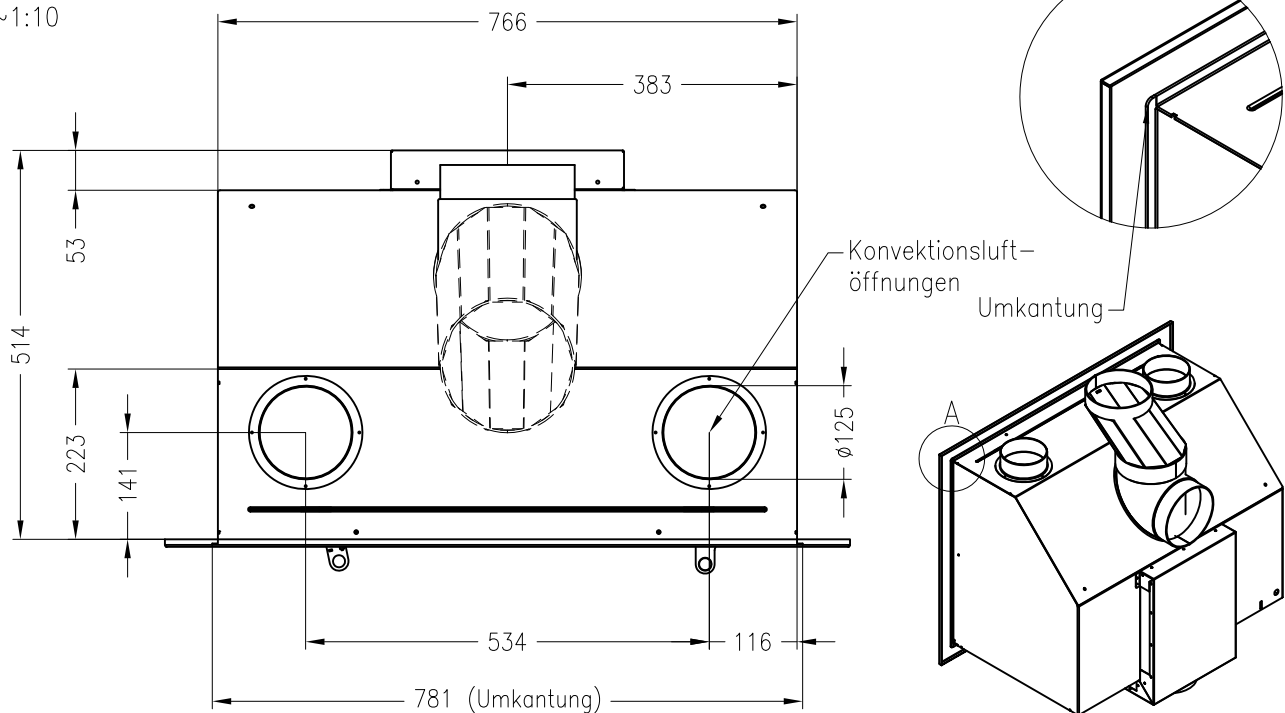

Linear Kaminkassette L 800

Darstellung mit Blende 80 mm (auch mit Blende 60 mm und 100 mm erhältlich)

Linear 4S

Stand: 02/2014

Vorderansicht
M~1:20

Seitenansicht
M~1:20

Draufsicht
M~1:10

Detail A

Linear Kaminkassette L 800

Darstellung mit Blende 60 mm (auch mit Blende 80 mm und 100 mm erhältlich)

Linear 4S

Stand: 02/2014

Vorderansicht
M~1:20

Seitenansicht
M~1:20

Draufsicht
M~1:10

Detail A

Linear Kaminkassette L 800

Darstellung mit Blende 100 mm (auch mit Blende 60 mm und 80 mm erhältlich)

Linear 4S

Stand: 02/2014

Vorderansicht
M~1:20

Seitenansicht
M~1:20

Draufsicht
M~1:10

Detail A