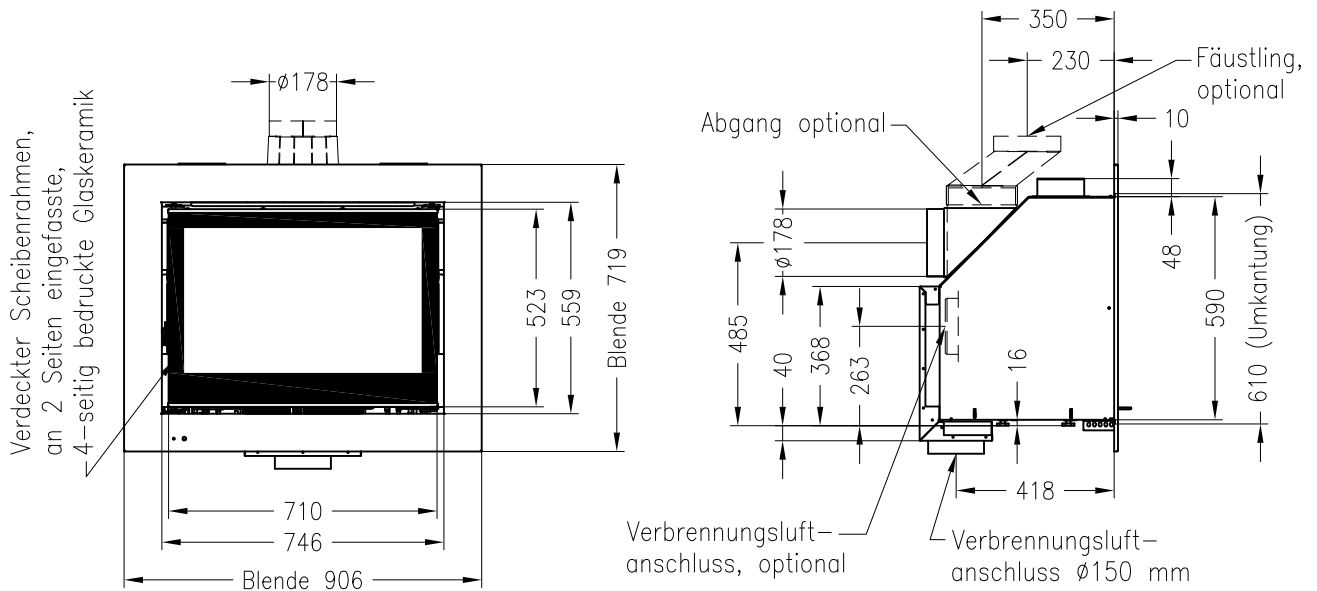

Linear Kaminkassette L 800

Darstellung mit Blende 60 mm (auch mit Blende 80 mm und 100 mm erhältlich)

Linear 4S

Stand: 02/2014

Vorderansicht
M~1:20

Seitenansicht
M~1:20

Draufsicht
M~1:10

Detail A

Linear Kaminkassette L 800

Darstellung mit Blende 100 mm (auch mit Blende 60 mm und 80 mm erhältlich)

Linear 4S

Stand: 02/2014

Vorderansicht
M~1:20

Seitenansicht
M~1:20

Draufsicht
M~1:10

Detail A