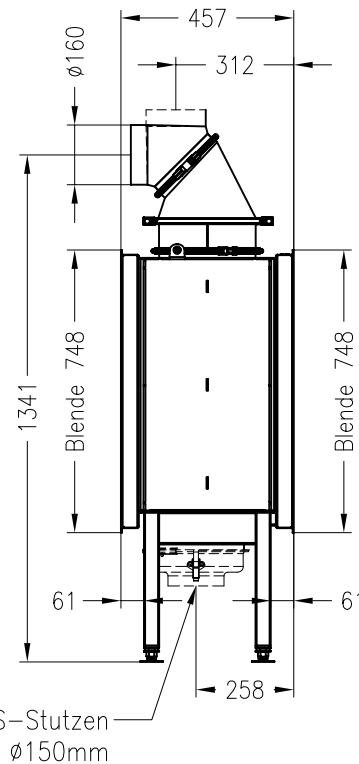

SPARTHERM Kamineinsatz Arte F-FD-4S

Vorderansicht
M ~1:20

Verdeckter Scheibenrahmen,
an 2 Seiten eingefasste,
4-seitig bedruckte Glaskeramik

Seitenansicht
M ~1:20

Horizontalschnitt
M ~1:10

Stand: 01-2013

Alle Abbildungen und Zeichnungen sind urheberrechtlich geschützt.
Verwertung oder Veröffentlichung, auch einzelner Details, nur mit unserer Genehmigung.
Technische Änderungen und Irrtümer vorbehalten!