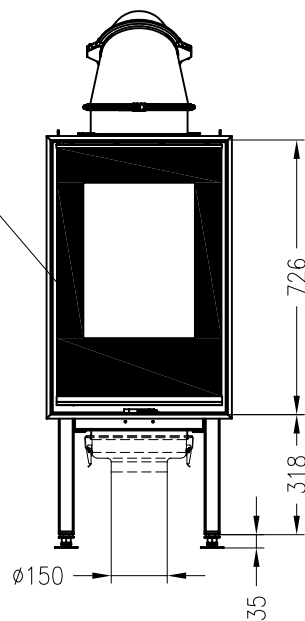

SPARTHERM Kamineinsatz Arte F-FD-4S

Vorderansicht
M ~1:20

Verdeckter Scheibenrahmen,
an 2 Seiten eingefasste,
4-seitig bedruckte Glaskeramik

Seitenansicht
M ~1:20

Horizontalschnitt
M ~1:10

Stand: 01-2013

Alle Abbildungen und Zeichnungen sind urheberrechtlich geschützt.
Verwertung oder Veröffentlichung, auch einzelner Details, nur mit unserer Genehmigung.
Technische Änderungen und Irrtümer vorbehalten!