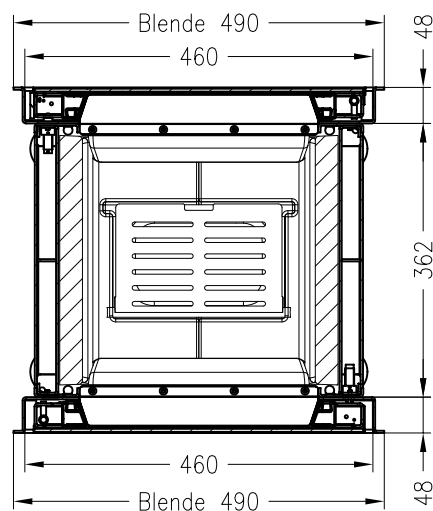

SPARTHERM Kamineinsatz Arte F-FD-4S

Vorderansicht
M ~1:20

Verdeckter Scheibenrahmen,
an 2 Seiten eingefasste,
4-seitig bedruckte Glaskeramik

Seitenansicht
M ~1:20

Horizontalschnitt
M ~1:10

Stand: 01-2013

Alle Abbildungen und Zeichnungen sind urheberrechtlich geschützt.
Verwertung oder Veröffentlichung, auch einzelner Details, nur mit unserer Genehmigung.
Technische Änderungen und Irrtümer vorbehalten!