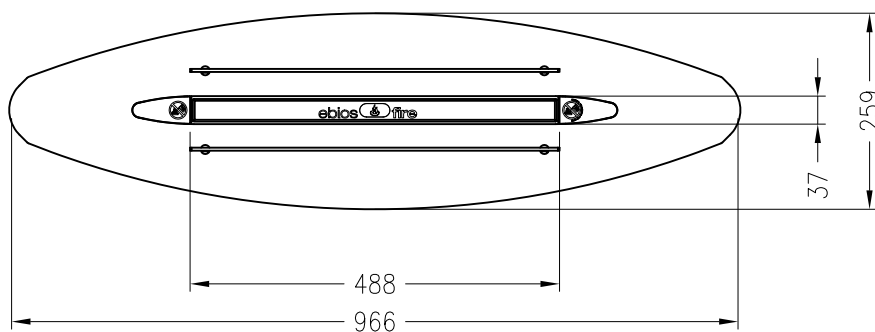

Kaminmöbel – Ebios-Fire

Modell: Elipse Case / Bodengerät

Vorderansicht
M ~1:10

Seitenansicht
M ~1:10

Draufsicht
M ~1:10

Stand 02-2011

Alle Abbildungen und Zeichnungen sind urheberrechtlich geschützt.
Verwertung oder Veröffentlichung, auch einzelner Details, nur mit unserer Genehmigung.
Technische Änderungen und Irrtümer vorbehalten!