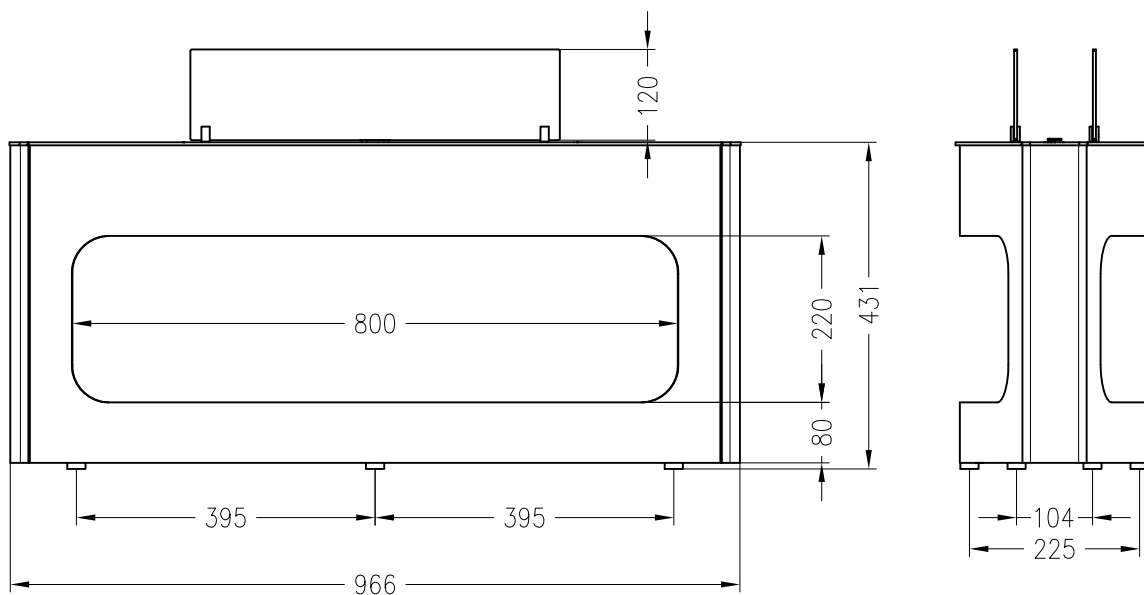

Kaminmöbel – Ebios-Fire

Modell: Elipse Case / Bodengerät

Vorderansicht
M ~1:10

Seitenansicht
M ~1:10

Draufsicht
M ~1:10

Stand 02-2011

Alle Abbildungen und Zeichnungen sind urheberrechtlich geschützt.
Verwertung oder Veröffentlichung, auch einzelner Details, nur mit unserer Genehmigung.
Technische Änderungen und Irrtümer vorbehalten!