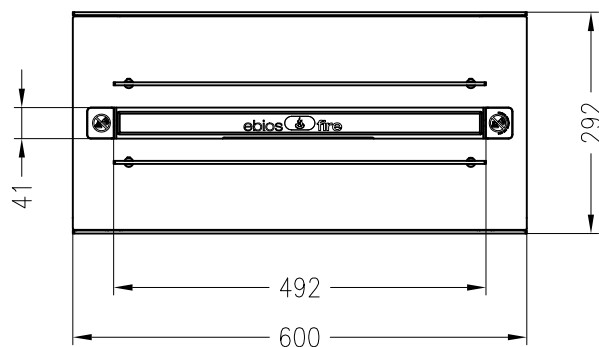

Kaminmöbel – Ebios-Fire
Modell: Qudra / Bodengerät

Vorderansicht
M ~1:10

Seitenansicht
M ~1:10

Draufsicht
M ~1:10

Stand 02-2011

Alle Abbildungen und Zeichnungen sind urheberrechtlich geschützt.
Verwertung oder Veröffentlichung, auch einzelner Details, nur mit unserer Genehmigung.
Technische Änderungen und Irrtümer vorbehalten!