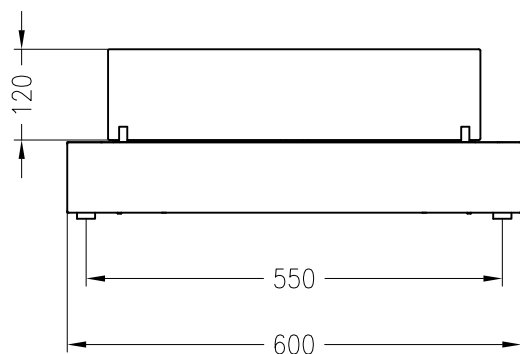

Kaminmöbel – Ebios-Fire
Modell: Qudra / Bodengerät

Vorderansicht
M ~1:10

Seitenansicht
M ~1:10

Draufsicht
M ~1:10

Stand 02-2011

Alle Abbildungen und Zeichnungen sind urheberrechtlich geschützt.
Verwertung oder Veröffentlichung, auch einzelner Details, nur mit unserer Genehmigung.
Technische Änderungen und Irrtümer vorbehalten!