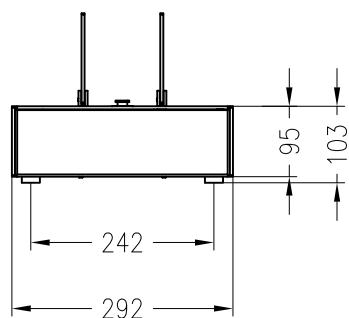

Kaminmöbel – Ebios-Fire
Modell: Qudra / Bodengerät

Vorderansicht
M ~1:10

Seitenansicht
M ~1:10

Draufsicht
M ~1:10

Stand 02-2011

Alle Abbildungen und Zeichnungen sind urheberrechtlich geschützt.
Verwertung oder Veröffentlichung, auch einzelner Details, nur mit unserer Genehmigung.
Technische Änderungen und Irrtümer vorbehalten!