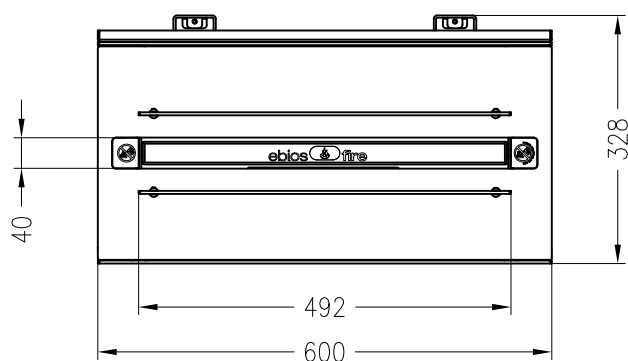

Kaminmöbel – Ebios-Fire
Modell: Qudra / Wandgerät

Vorderansicht
M ~1:10

Seitenansicht
M ~1:10

Draufsicht
M ~1:10

Stand 02-2011

Alle Abbildungen und Zeichnungen sind urheberrechtlich geschützt.
Verwertung oder Veröffentlichung, auch einzelner Details, nur mit unserer Genehmigung.
Technische Änderungen und Irrtümer vorbehalten!