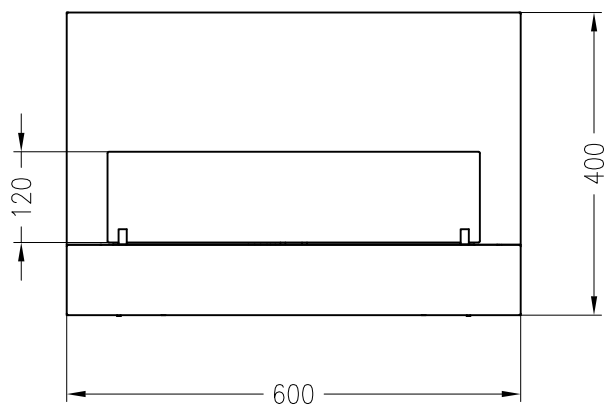

Kaminmöbel – Ebios-Fire
Modell: Qudra / Wandgerät

Vorderansicht
M ~1:10

Seitenansicht
M ~1:10

Draufsicht
M ~1:10

Stand 02-2011

Alle Abbildungen und Zeichnungen sind urheberrechtlich geschützt.
Verwertung oder Veröffentlichung, auch einzelner Details, nur mit unserer Genehmigung.
Technische Änderungen und Irrtümer vorbehalten!