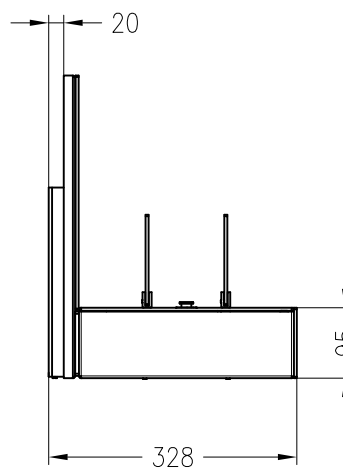

Kaminmöbel – Ebios-Fire
Modell: Qudra / Wandgerät

Vorderansicht
M ~1:10

Seitenansicht
M ~1:10

Draufsicht
M ~1:10

Stand 02-2011

Alle Abbildungen und Zeichnungen sind urheberrechtlich geschützt.
Verwertung oder Veröffentlichung, auch einzelner Details, nur mit unserer Genehmigung.
Technische Änderungen und Irrtümer vorbehalten!